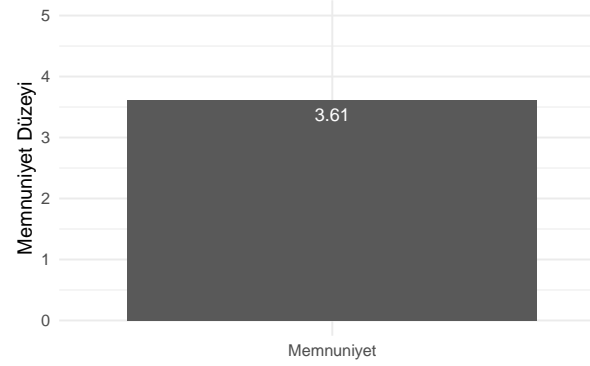

Genel Memnuniyet Ortalaması