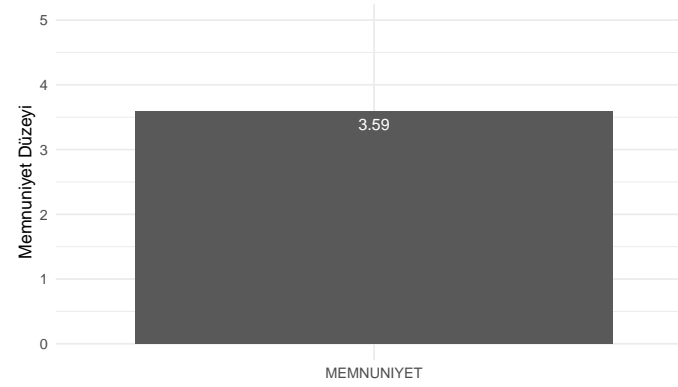

Ölçme ve Değerlendirme Uygulama ve Araştırma Merkezi

İdari Personel Memnuniyet Anketi

2024-01-31

MERSİN ÜNİVERSİTESİ

Bu anketi dolduran idari personel sayısı: 456

Memnuniyet Temaları

Genel Memnuniyet Ortalaması