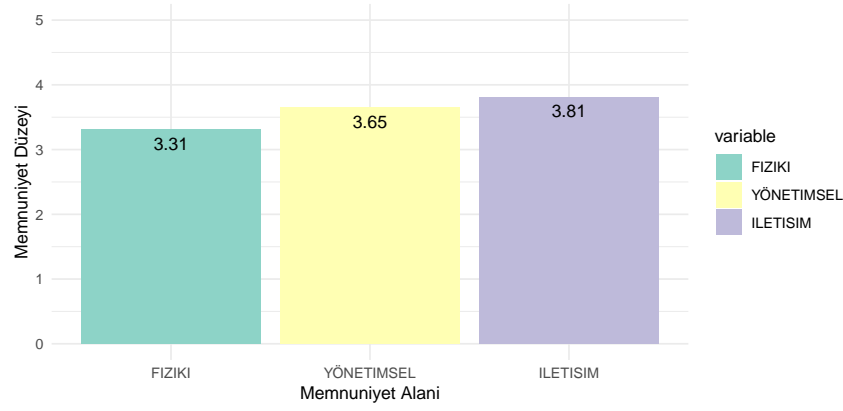

Ölçme ve Değerlendirme Uygulama ve Araştırma Merkezi

İdari Personel Memnuniyet Anketi

2024-01-31

MERSİN ÜNİVERSİTESİ

Bu anketi dolduran idari personel sayısı: 456

Memnuniyet Temaları

Genel Memnuniyet Ortalaması