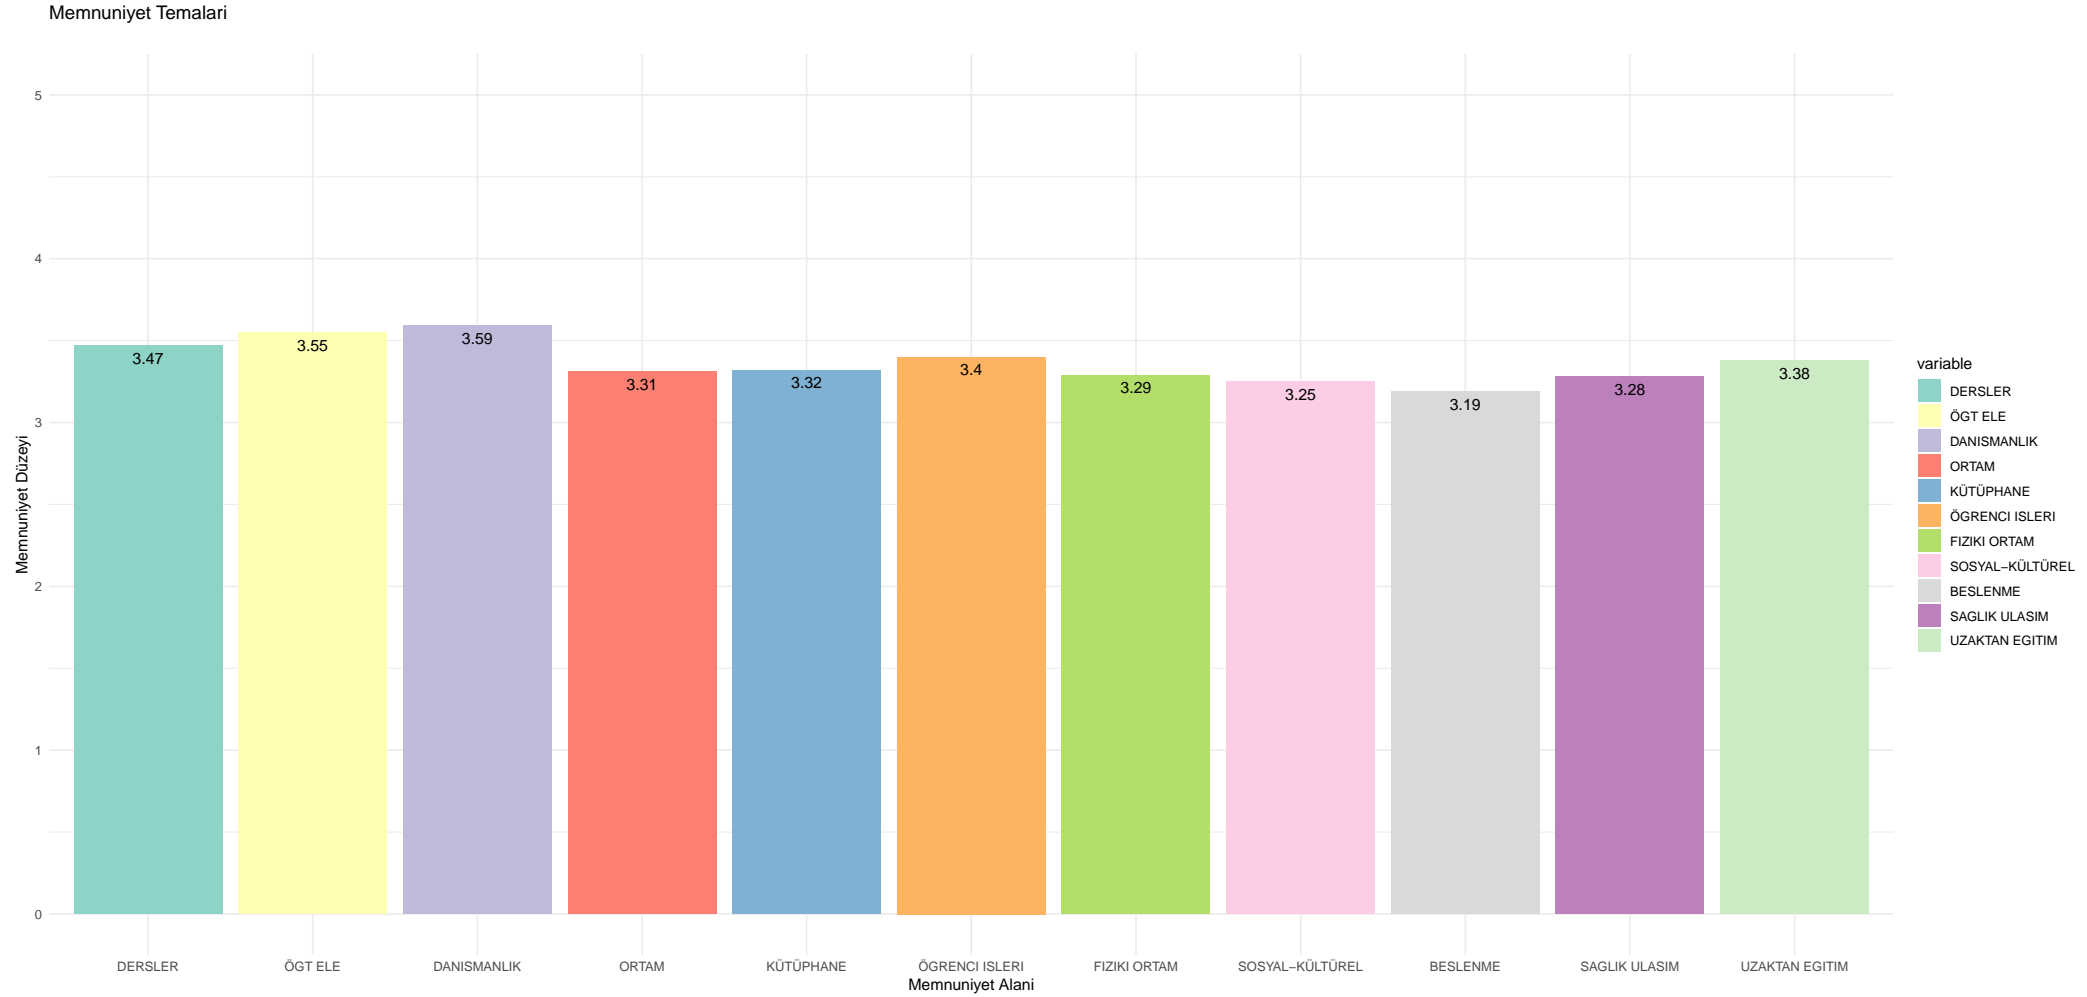

# Ölçme ve Değerlendirme Uygulama ve Araştırma Merkezi

## Öğrenci Memnuniyet Anketi

2024-01-31

### MERSİN ÜNİVERSİTESİ

Bu anketi dolduran öğrenci sayısı: 19.198